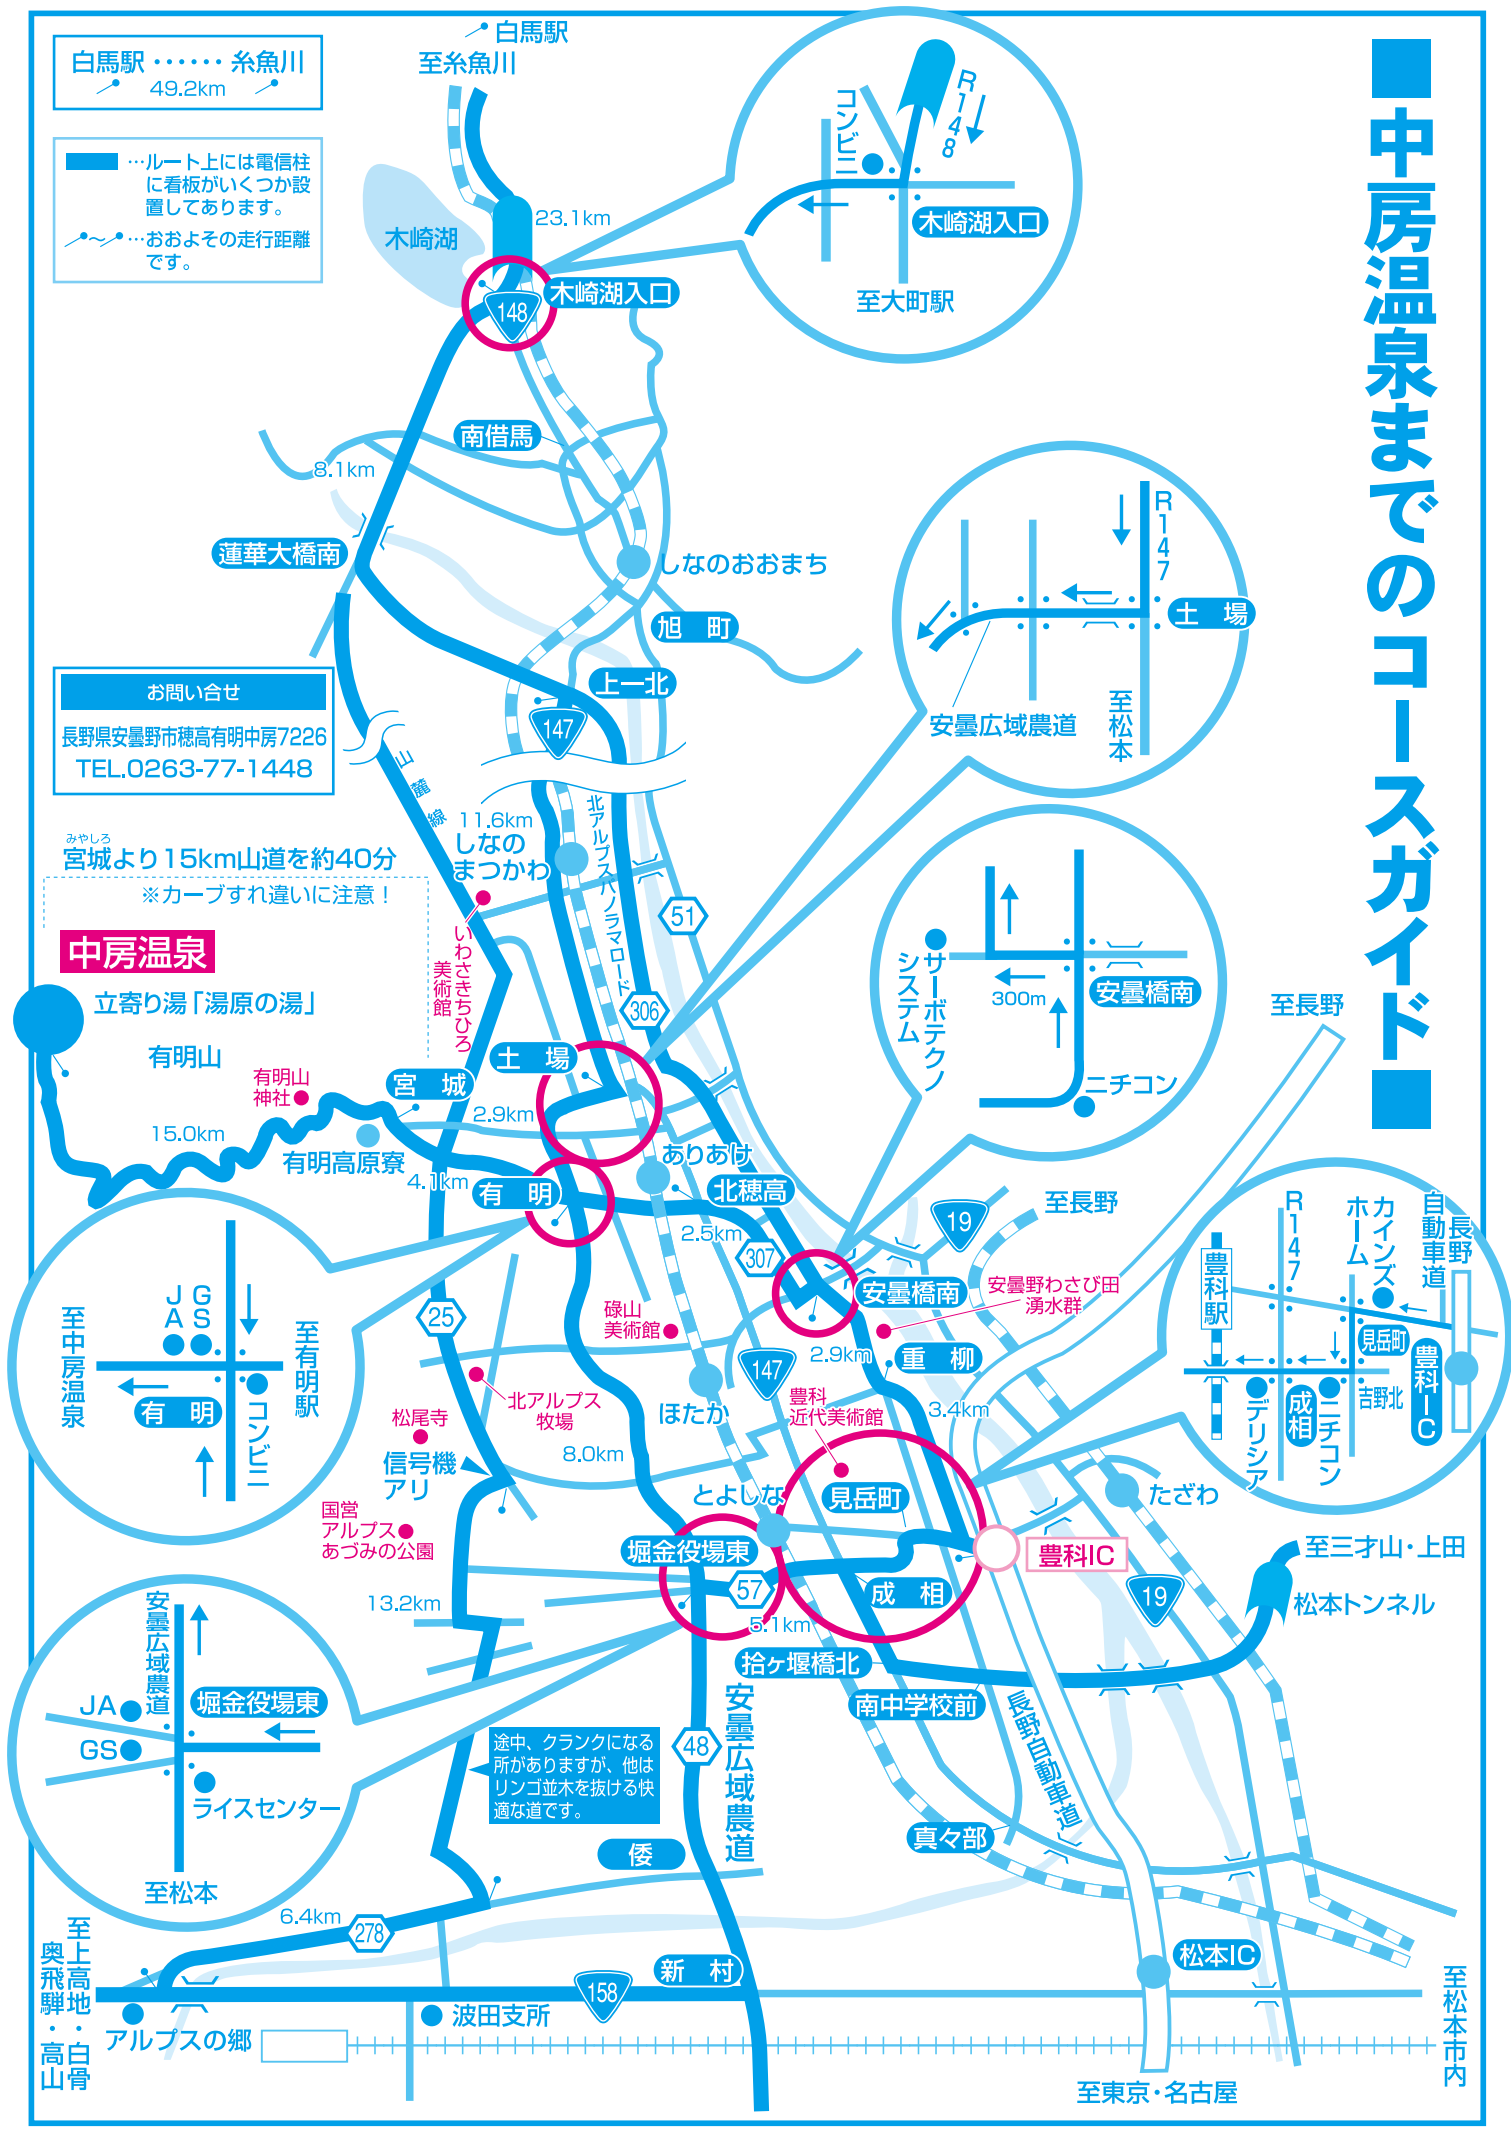

■中房温泉までのコースガイド■

白馬駅 糸魚川
49.2km

…ルート上には電信柱に看板がいくつか設置してあります。
…おおよその走行距離です。

お問い合わせ
長野県安曇野市穂高有明中房7226
TEL.0263-77-1448

みやしろ
宮城より15km山道を約40分
※カーブすれ違いに注意!

中房温泉

立寄り湯「湯原の湯」
有明山
有明山神社
有明高原寮
15.0km

途中、クランクになる所がありますが、他はリング並木を抜ける快適な道です。

至松本市内

至東京・名古屋